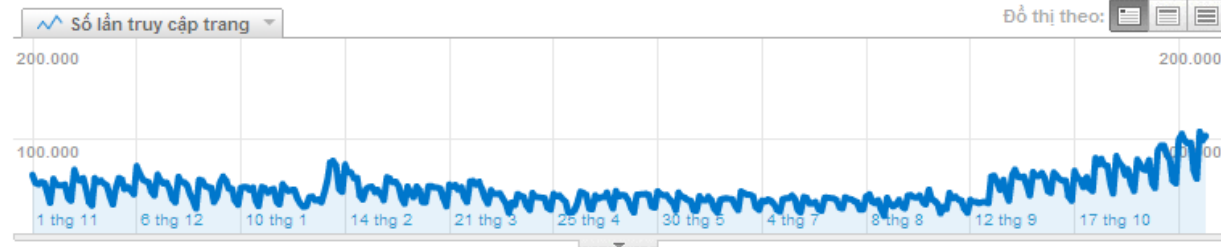

Khách truy cập

Nguồn Lưu lượng

**Nội dung**

Tổng quan

Nội dung Hàng đầu

Nội dung theo Tiêu đề

Xem chi tiết Nội dung

Trang Đích Hàng đầu

## Tổng quan về Nội dung

01-11-2010 - 30-11-2011

Các trang trên trang web này đã được xem tổng số **17.846.917** lần

**17.846.917** Số lần truy cập trang

**12.979.499** Số lần Xem

**44,49%** Tỷ lệ Số trang không truy cập