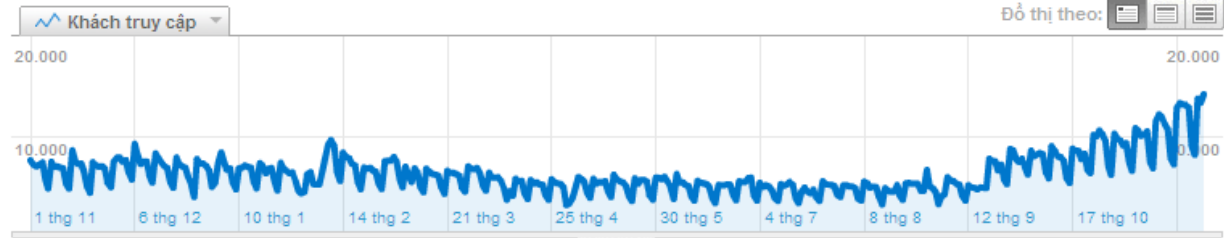

Xu hướng của Khách truy cập

Độ Trung thành của Khách truy cập

Các Khả năng của Trình duyệt

Thuộc tính Mạng

Di động

Người dùng Xác định

Custom Variables

Nguồn Lưu lượng

# Tổng quan về Khách truy cập

01-11-2010 - 30-11-2011