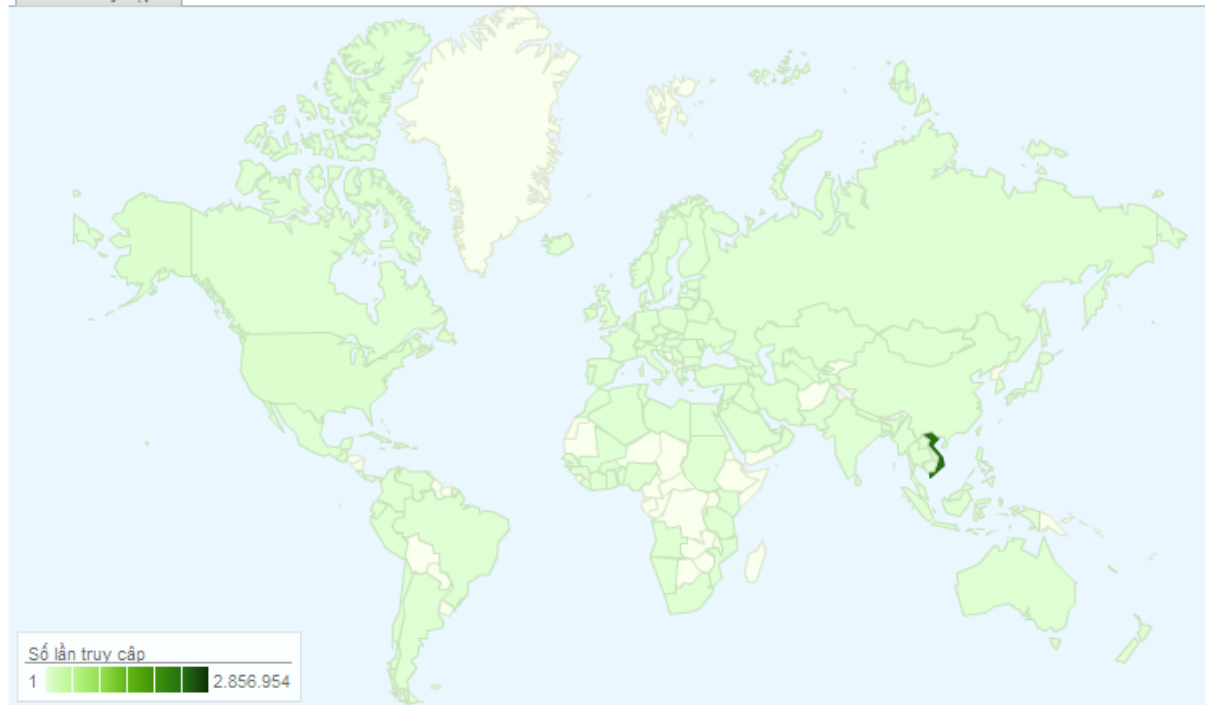

# Lớp phủ Bản đồ

01-11-2010 - 30-11-2011

Số lần truy cập

**3.108.235 lượt truy cập đến từ 131 quốc gia/lãnh thổ**

Cấp Chi tiết: Thành phố | Quốc gia/Lãnh thổ | Vùng Tiểu Lục địa | Châu lục | Yêu tố: Không có