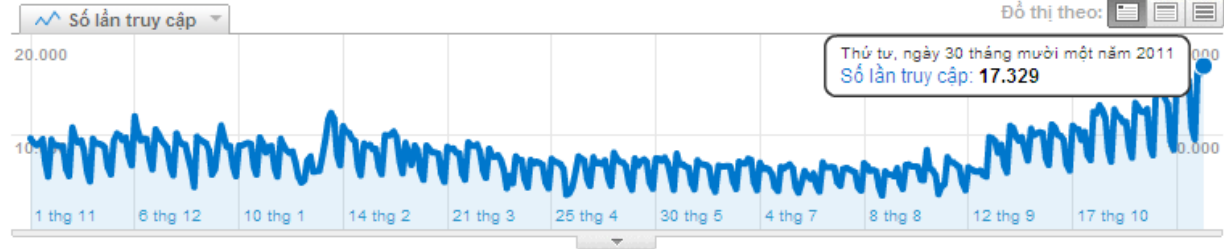

## Sử dụng Trang web

- 3.108.235** Số lần truy cập
- 17.846.917** Số lần truy cập trang
- 5,74** Số Trang/Lượt truy cập
- 44,49%** Tỷ lệ Số trang không truy cập
- 00:03:10** Thời gian Tr.bình trên Trang web
- 46,68%** % Lượt truy cập Mới